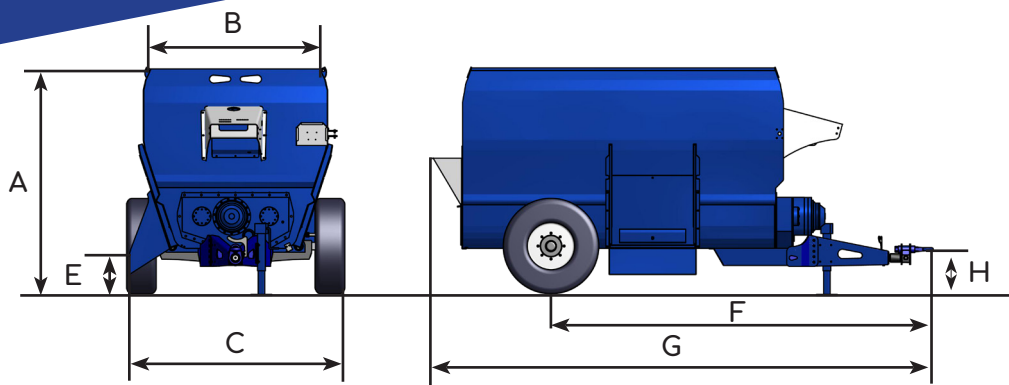

ADVANCED UNIFEED TECHNOLOGIES

Ölbad-Schneckengetriebe.

Heckladeschaufel.

Serienmäßig Fernbedienung.
Kabellänge 2.500 mm.
(Elektrische Fernbedienung
auf Wunsch).

Trichter für Mehlerladung.

Der 900 mm breite Auslauf
garantiert eine gleichmäßige
Produktverteilung.

MODELL	Ø SCHNECKE	A	B	C	E	F	G	H	GEWICHT KG	RÄDER	MESSER
PERSEO 6 MC MX	550	2.100	1.660	2.030	200	4.060	4.620	450	2.650	10.0/75-15.3	33+33
PERSEO 9 MC MX	550	2.300	1.660	2.030	200	4.160	5.250	450	3.220	11.5/80-15.3	39+39
PERSEO 11 MC MX	650	2.340	1.800	2.320	150	4.340	5.530	450	4.190	285/70-19.5	53+53
PERSEO 12 MC MX	550	2.460	1.650	2.030	200	4.530	6.120	450	3.820	285/70-19.5	50+50
PERSEO 14 MC MX	650	2.470	1.860	2.340	200	4.630	6.200	450	5.050	315/70-22.5	70+70
PERSEO 17 MC MX	650	2.590	1.860	2.340	200	5.080	6.700	450	6.050	315/70-22.5	78+78
PERSEO 22 MC MX	650	2.940	2.060	2.650	270	5.120	6.870	450	7.000	385/65-22.5	81+81
PERSEO 25 MC MX	650	3.190	2.060	2.650	270	5.120	7.180	450	7.600	445/65-22.5	88+88