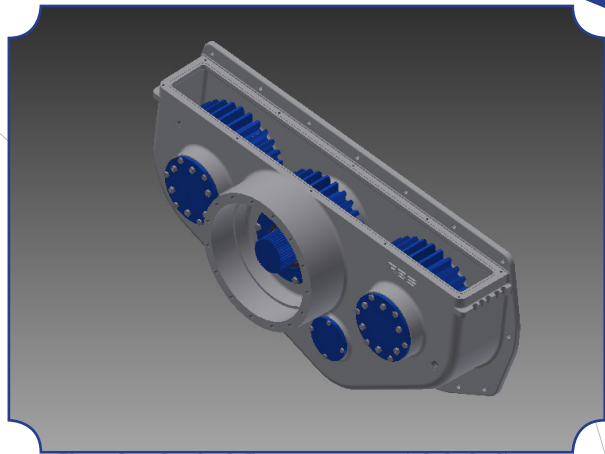

RBS

ADVANCED UNIFEED TECHNOLOGIES

HORIZONTALER FUTTERMISCHWAGEN-
PERSEO MX

PERSEO MX

HORIZONTALER FUTTERMISCHWAGEN

ALLGEMEINE EIGENSCHAFTEN:

Perseo ist ein äußerst zuverlässiger und leistungsstarker Futtermischwagen, der mit zwei horizontalen gegenläufigen Schnecken ausgestattet ist.

Auslauf rechts mit Rutsche. Alle Maschinen RBS UE von der Serie Perseo sind für den 2.ten Auslauf links vorbereitet.

Bei Bestellung eines Bausatzes ist es möglich, die Konfiguration des Überlaufs auf Wunsch zu ändern.

Die DigiDevice-Wiegeeinrichtung Model Five ermöglicht die Zubereitung von 20 Rezepten mit 20 Komponenten. Die drei Wiegezellen sichern eine hohe Wiegegenauigkeit.

SERIENAUSSTATTUNG

RBS
ADVANCED UNIFEED TECHNOLOGIES

ADVANCED UNIFEED TECHNOLOGIES

Ölbad-Schneckengetriebe.

Heckladeschaufel.

Serienmäßig Fernbedienung.
Kabellänge 2.500 mm.
(Elektrische Fernbedienung
auf Wunsch).

Trichter für Mehlerladung.

Der 900 mm breite Auslauf
garantiert eine gleichmäßige
Produktverteilung.