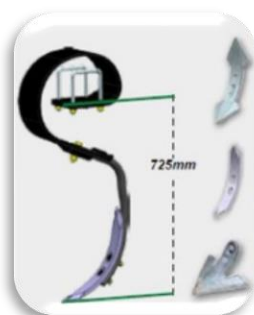

Cultivateur Turbo 3000

Promo 2024

net 10'970.– TVA incluse

Valable seulement jusqu'au 31 octobre 2024

Images d'exemple

Modèle Turbo 3000

- ✓ Largeur de travail 3.0 m
- ✓ NON-STOP
- ✓ 15 dents Reflex
- ✓ Réglage de profondeur hydraulique avec spacers
- ✓ Socs à cœur double 125 mm
- ✓ Rouleau cage ø 550 mm
- ✓ Profondeur de travail de 3 à 25 cm
- ✓ Meilleur mélange des sols
- ✓ Faibles exigences en matière de puissance de levage et de traction
- ✓ Déchaumage superficiel (socs "bio" & herse en option)