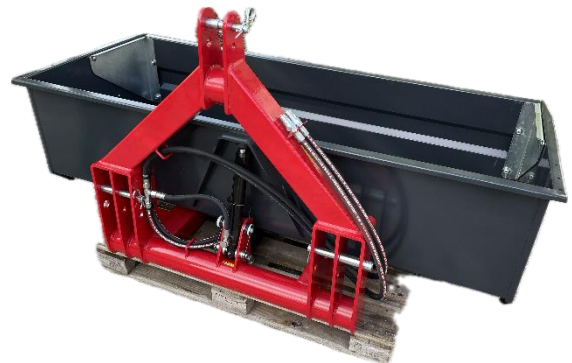

## Hydraulische Hoch-Kippschaufel HM

- optimal für Zweiachsmäher, Traktoren, Kommunalfahrzeuge usw.
- Doppeltwirkende Hydraulik.
- Verschleiss - Schiene aus gehärtetem Stahl.
- Alle Lagerstellen schmierbar.
- Inklusive Heckklappe.