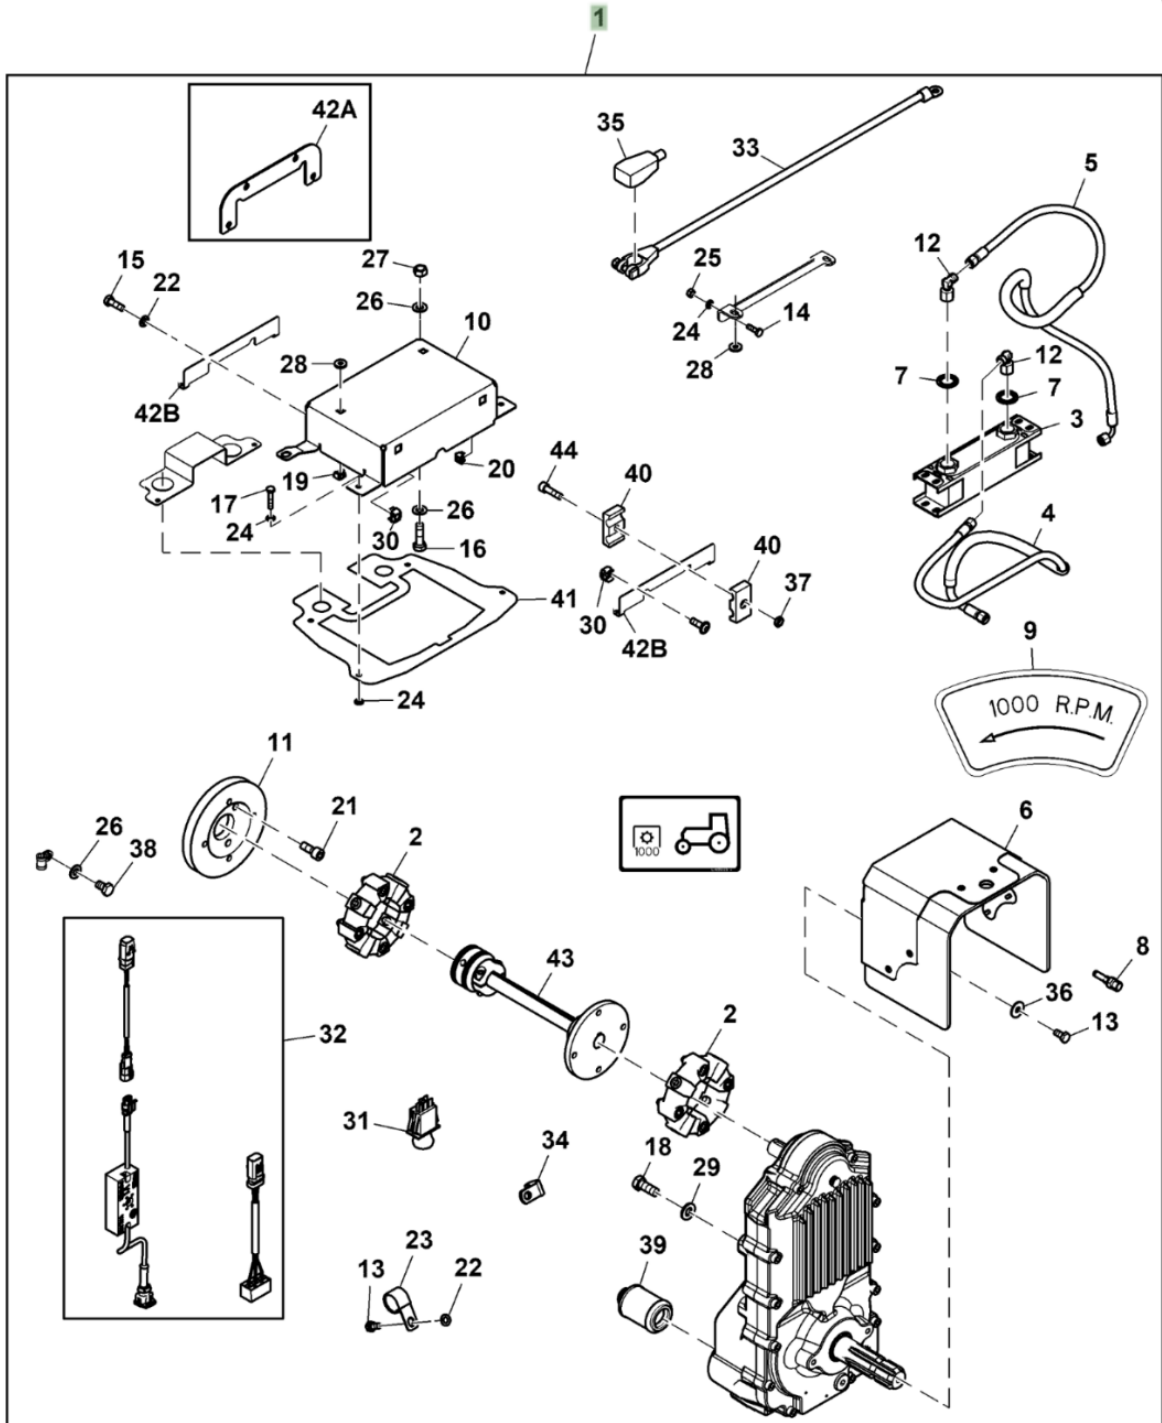

# 3046R - KOMPAKTER MEHRZWECKTRAKTOR

PC16678

Front PTO, 1000 RPM, CCW - ST1006980

Oct 14 2024

PU54032