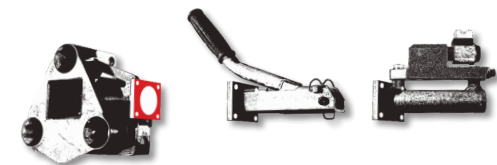

BEWALOC

KOPPLUNGSSYSTEM BEAT WALSER GMBH

KOPPELBAR MIT UNSEREN PARTNERN

IBEX BRIELMAIER MONOTRAC TELL KÖPPL

Patentiertes Schweizer System
+ 100% spielfreie Kupplung
Paralleles Ankoppeln aller Geräte
Robust und langlebig

+ Patentiertes Schweizer System
in **mechanischer**, **hydraulischer**
und **NEU elektrischer** Ausführung

Patentiertes
Schweizer
System

100%
spielfreie
Kupplung

Paralleles
Ankoppeln
aller Geräte

Robust und
langlebig

Werkzeuglos
Koppelbar

Verdrehsicherung
mit Torsionsfeder

Hydraulische, mechanische
und neu auch elektrische
Ausführung

Koppelplatte
mit Stützfuß

Nachrüstbar
auf fast alle
Motormäher

Komplett neue robuste Ausführung
inklusive Lagerung des
Balkenzapfens