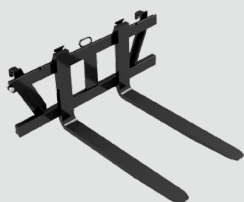

# GAMME VALETS DE FERME

Accessoires disponibles en version *standard* ou *sur-mesure*

Benne à grappin  
doigts forgés

Benne à grappin  
doigts oxycoupés

Fourche à grappin

Fourche à fumier

Benne à terre avec  
ou sans dents

Benne de reprise

Benne à fond ouvrant

Benne avec rampe  
de désilage

Tablier  
fourche palettes

Pique bottes

Balai

Raclette

*Personnalisez vos outils selon vos envies !*