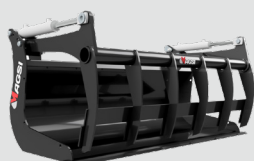

# GAMME VALETS DE FERME

Accessoires disponibles en version *standard* ou *sur-mesure*

Benne à grappin  
doigts forgés

Benne à grappin  
doigts oxycoupés

Fourche à grappin

Fourche à fumier

Benne à terre avec  
ou sans dents

Benne de reprise

Benne à fond ouvrant

Benne avec rampe  
de désilage

Tablier  
fourche palettes

Pique bottes

Balai

Raclette

*Personnalisez vos outils selon vos envies !*