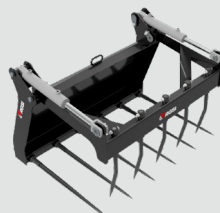

# GAMME VALETS DE FERME

Accessoires disponibles en version *standard* ou *sur-mesure*

Benne à grappin  
doigts forgés

Benne à grappin  
doigts oxycoupés

Fourche à grappin

Fourche à fumier

Benne à terre avec  
ou sans dents

Benne de reprise

Benne à fond ouvrant

Benne avec rampe  
de désilage

Tablier  
fourche palettes

Pique bottes

Balai

Raclette

*Personnalisez vos outils selon vos envies !*