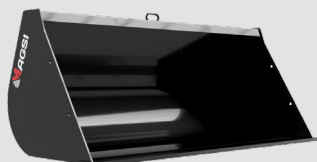

# GAMME VALETS DE FERME

Accessoires disponibles en version *standard* ou *sur-mesure*

Benne à grappin  
doigts forgés

Benne à grappin  
doigts oxycoupés

Fourche à grappin

Fourche à fumier

Benne à terre avec  
ou sans dents