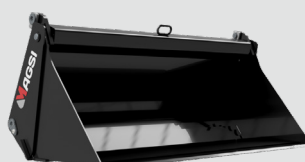

# GAMME VALETS DE FERME

Accessoires disponibles en version *standard* ou *sur-mesure*

Benne à grappin  
doigts forgés

Benne à grappin  
doigts oxycoupés

Fourche à grappin

Fourche à fumier

Benne à terre avec  
ou sans dents

Benne de reprise

Benne à fond ouvrant

Benne avec rampe  
de désilage

Tablier  
fourche palettes

Pique bottes

Balai

Raclette

*Personnalisez vos outils selon vos envies !*