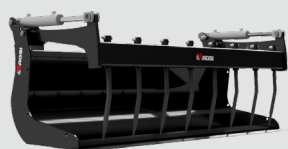

# GAMME VALETS DE FERME

Accessoires disponibles en version *standard* ou *sur-mesure*

Benne à grappin  
doigts forgés

Benne à grappin  
doigts oxycoupés

Fourche à grappin

Fourche à fumier

Benne à terre avec  
ou sans dents

Benne de reprise

Benne à fond ouvrant

Benne avec rampe  
de désilage

Tablier  
fourche palettes

Pique bottes

Balai

Raclette

*Personnalisez vos outils selon vos envies !*