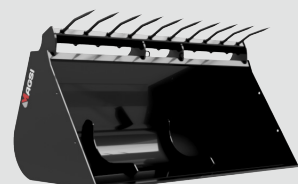

# GAMME VALETS DE FERME

Accessoires disponibles en version *standard* ou *sur-mesure*

Benne à grappin  
doigts forgés

Benne à grappin  
doigts oxycoupés

Fourche à grappin

Fourche à fumier

Benne à terre avec  
ou sans dents

Benne de reprise

Benne à fond ouvrant

Benne avec rampe  
de désilage

Tablier  
fourche palettes

Pique bottes

Balai

Raclette

*Personnalisez vos outils selon vos envies !*