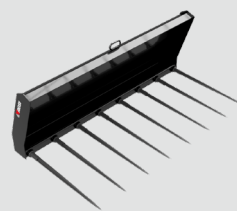

# GAMME VALETS DE FERME

Accessoires disponibles en version *standard* ou *sur-mesure*

Benne à grappin  
doigts forgés

Benne à grappin  
doigts oxycoupés

Fourche à grappin

Fourche à fumier

Benne à terre avec  
ou sans dents

Benne de reprise

Benne à fond ouvrant

Benne avec rampe  
de désilage

Tablier  
fourche palettes

Pique bottes

Balai

Raclette

*Personnalisez vos outils selon vos envies !*