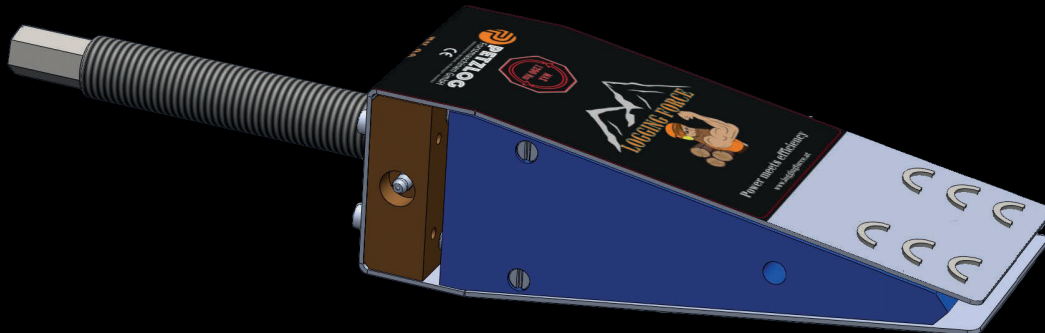

FK 80 - The Powerful

Der FK80 kombiniert mit einem kraftvollen Schlagschrauber erleichtert die Starkholzernte um ein Vielfaches

Technische Daten:

Länge	480 mm
Breite	100 mm
Höhe	85 mm
Hub	80 mm /138 mm
Gewicht	5,3 kg
Spindeltyp	TR 28x5

Drehmoment
max. 1290 Nm

Einsatzgebiet
Starkholz