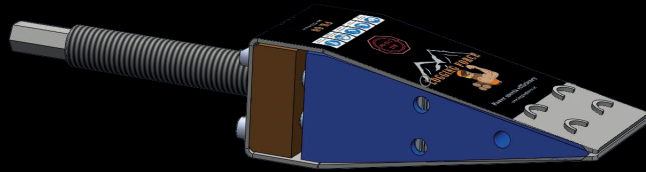

Dieser mechanische Forstkeil ist der perfekte Partner für Ihre professionelle Holzernte

Unsere Forstkeile sind in verschiedenen Größen und Ausführungen erhältlich, um den Anforderungen verschiedener Holzertesituationen gerecht zu werden.

Von der Durchforstung bis zur Endnutzung sind unsere Forstkeile das Profi-Werkzeug für jeden Forstarbeiter und wurden speziell für den Einsatz in anspruchsvollen Umgebungen entwickelt.

Dank ihres robusten Designs und ihrer einfachen, sowie präzisen Konstruktion sorgen sie für ein sicheres und effizientes Arbeiten im Wald.

FK 50 - The Small

Der ideale Keil für die Erst- und Zweitudurchforstung bis zu einem Durchmesser von 35cm

Technische Daten:

Länge	350 mm
Breite	70 mm
Höhe	57,5 mm
Hub	55 mm / 112 mm
Gewicht	2,4 kg
Spindeltyp	TR 22x5

Drehmoment
max. 550 Nm

Einsatzgebiet
Durchforstung

FK 60 - The Allrounder

Der Allrounder, egal ob für die Durchforstung oder den gelegentlichen Einsatz im Starkholz

Technische Daten:

Länge	440 mm
Breite	80 mm
Höhe	65 mm
Hub	60 mm//114 mm
Gewicht	3,3 kg
Spindeltyp	TR 24x5