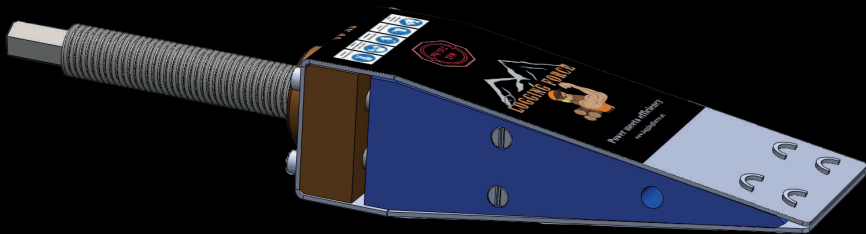

FK 60 - The Allrounder

Der Allrounder, egal ob für die Durchforstung oder den gelegentlichen Einsatz im Starkholz

Technische Daten:

Länge	440 mm
Breite	80 mm
Höhe	65 mm
Hub	60 mm//114 mm
Gewicht	3,3 kg
Spindeltyp	TR 24x5

Drehmoment
max. 745 Nm

Einsatzgebiet
Mittelstarkes Holz