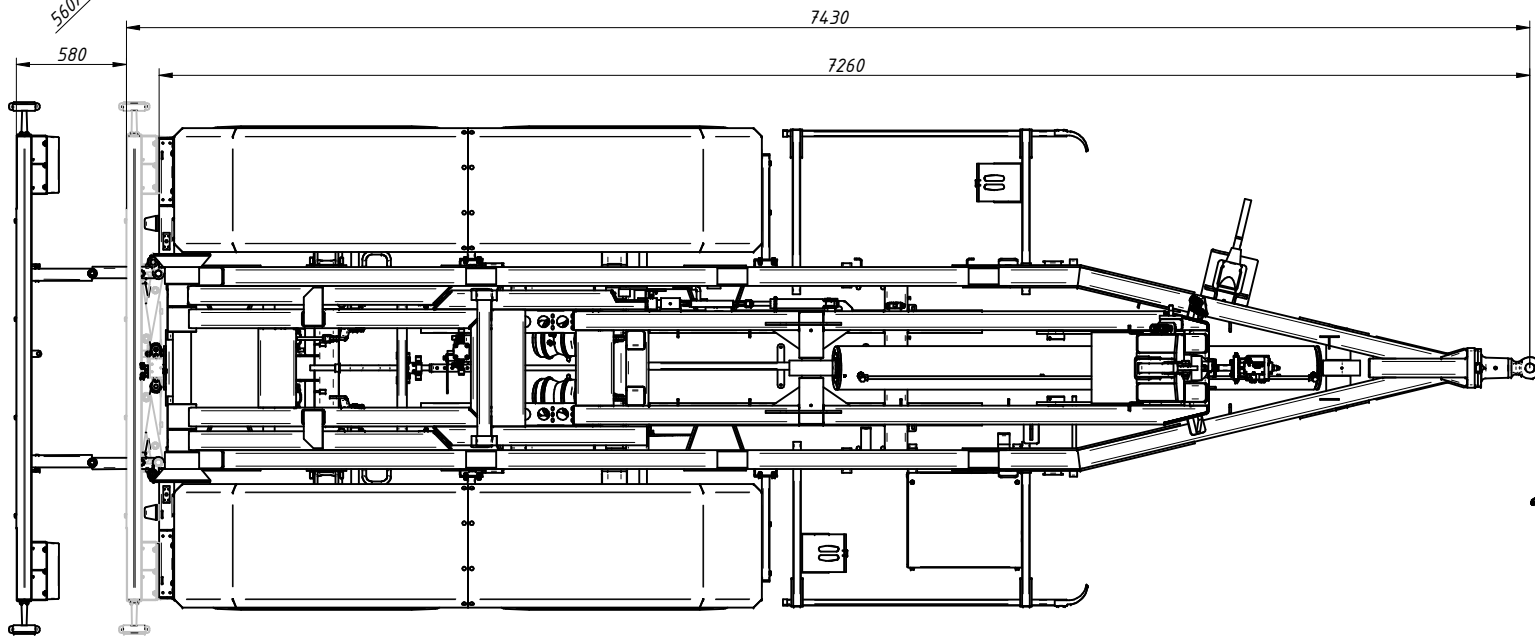

560/60R22.5 (Ø 1250)

Przyczepa hakowa PHN16