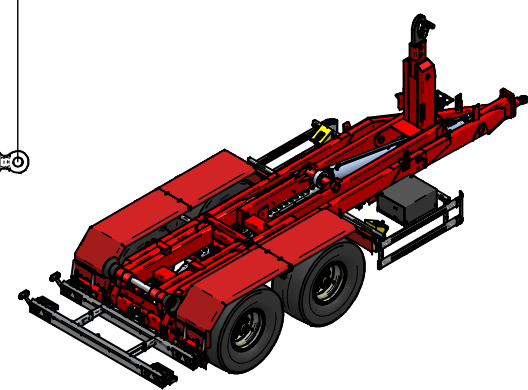

560/60R22.5 (Ø 1250)

Przyczepa hakowa PHN16