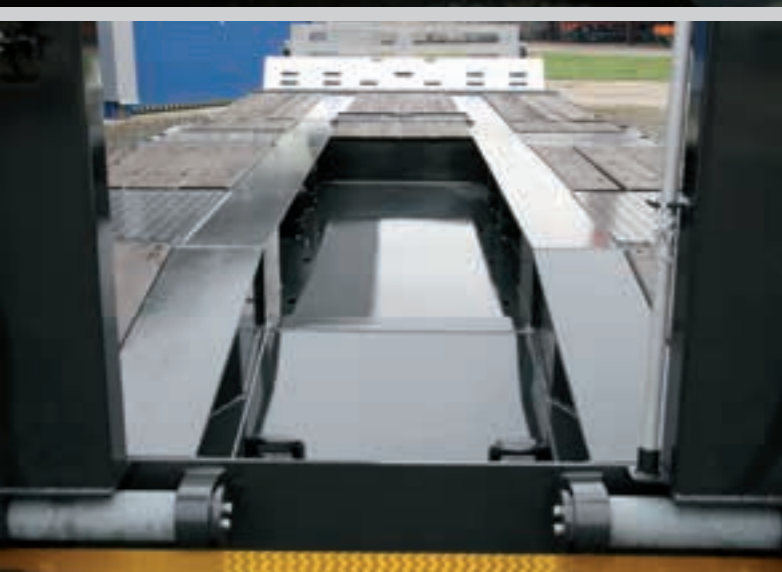

DESIGNPREIS
2009

NOMINIERT

**DESIGNPREIS
2009**

NOMINIERT

AnhängertieffladerPlateau AT-P 300

Zinc & Colour SteelProtection ZinkSFB®

ZANDT*cargo*

Lindenweg 23 • D-95643 Tirschenreuth
T 0049 96 31 64 23 • F 0049 96 31 57 84
www.zandt-cargo.de • info@zandt-cargo.de