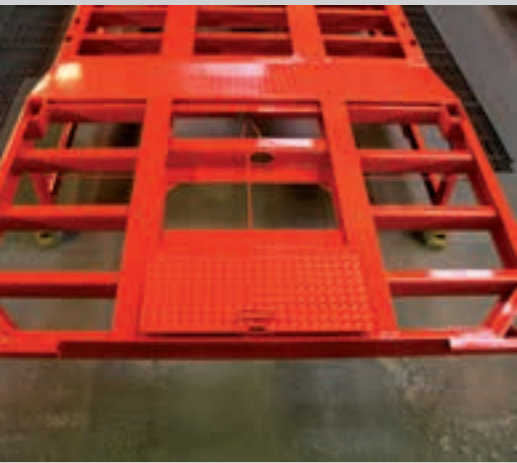

AnhängerTieflader AT

2-Achser • 3-Achser • 4-Achser

AZB 200
AT-T 200
AT-T 300

AT 200
AT 300

AT 400

AT-P 200
AT-P 300

product
design
award

2008

DESIGNPREIS
2009

NOMINIERT

**DESIGNPREIS
2009**

NOMINIERT

AnhängertieffladerPlateau AT-P 300

Zinc & Colour SteelProtection ZinkSFB®

ZANDT*cargo*

Lindenweg 23 • D-95643 Tirschenreuth
T 0049 96 31 64 23 • F 0049 96 31 57 84
www.zandt-cargo.de • info@zandt-cargo.de