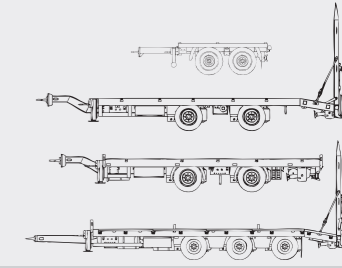

AnhängerTieflader AT

2-Achser • 3-Achser • 4-Achser

AZB 200
AT-T 200
AT-T 300

AT 200
AT 300

AT 400

AT-P 200
AT-P 300

product
design
award

2008

DESIGNPREIS
2009

NOMINIERT

**DESIGNPREIS
2009**

NOMINIERT

AnhängertieffladerPlateau AT-P 300

Zinc & Colour SteelProtection ZinkSFB®

ZANDT*cargo*

Lindenweg 23 • D-95643 Tirschenreuth
T 0049 96 31 64 23 • F 0049 96 31 57 84
www.zandt-cargo.de • info@zandt-cargo.de