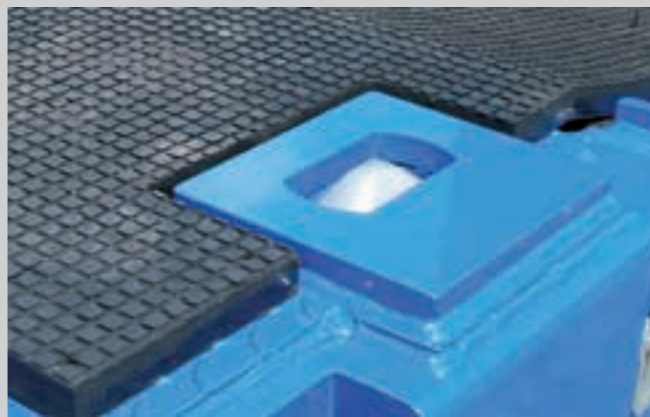

DESIGNPREIS
2009

NOMINIERT

**DESIGNPREIS
2009**

NOMINIERT

AnhängertieffladerPlateau AT-P 300

Zinc & Colour SteelProtection ZinkSFB®

ZANDT*cargo*

Lindenweg 23 • D-95643 Tirschenreuth
T 0049 96 31 64 23 • F 0049 96 31 57 84
www.zandt-cargo.de • info@zandt-cargo.de