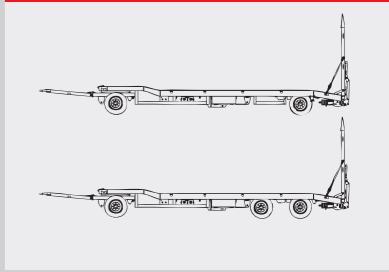

AnhängerTieflader AT

2-Achser • 3-Achser • 4-Achser

AZB 200
AT-T 200
AT-T 300

AT 200
AT 300

AT 400

AT-P 200
AT-P 300

product
design
award

2008

DESIGNPREIS
2009

NOMINIERT

**DESIGNPREIS
2009**

NOMINIERT

AnhängertieffladerPlateau AT-P 300

Zinc & Colour SteelProtection ZinkSFB®

ZANDT*cargo*

Lindenweg 23 • D-95643 Tirschenreuth
T 0049 96 31 64 23 • F 0049 96 31 57 84
www.zandt-cargo.de • info@zandt-cargo.de