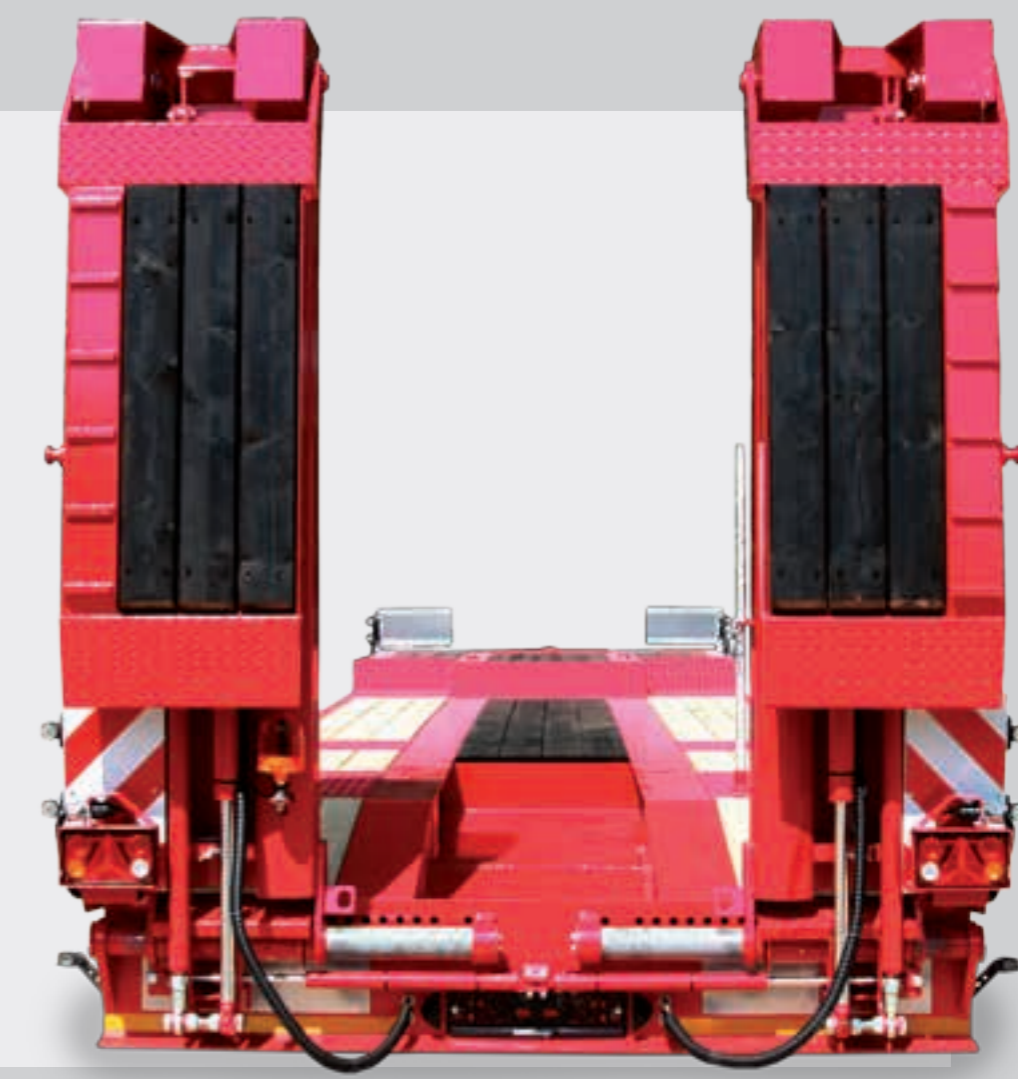

AnhängerTieflader AT

2-Achser • 3-Achser • 4-Achser

AZB 200
AT-T 200
AT-T 300

AT 200
AT 300

AT 400

AT-P 200
AT-P 300

product
design
award

2008

DESIGNPREIS
2009

NOMINIERT

**DESIGNPREIS
2009**

NOMINIERT

AnhängertieffladerPlateau AT-P 300

Zinc & Colour SteelProtection ZinkSFB®

ZANDT*cargo*

Lindenweg 23 • D-95643 Tirschenreuth
T 0049 96 31 64 23 • F 0049 96 31 57 84
www.zandt-cargo.de • info@zandt-cargo.de