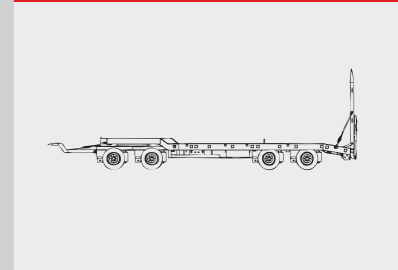

AnhängerTieflader AT

2-Achser • 3-Achser • 4-Achser

AZB 200
AT-T 200
AT-T 300

AT 200
AT 300

AT 400

AT-P 200
AT-P 300

product
design
award

2008

DESIGNPREIS
2009

NOMINIERT

**DESIGNPREIS
2009**

NOMINIERT

AnhängertieffladerPlateau AT-P 300

Zinc & Colour SteelProtection ZinkSFB®

ZANDT*cargo*

Lindenweg 23 • D-95643 Tirschenreuth
T 0049 96 31 64 23 • F 0049 96 31 57 84
www.zandt-cargo.de • info@zandt-cargo.de