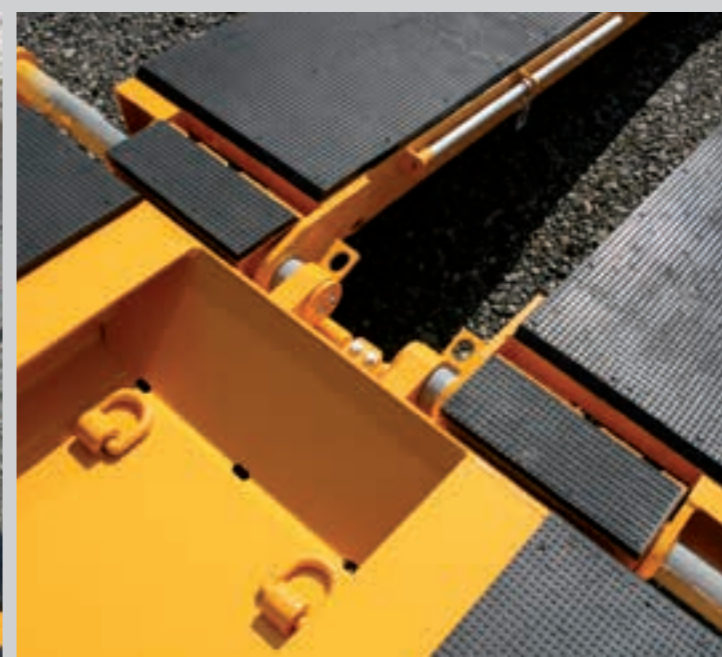

AnhängerTieflader AT

2-Achser • 3-Achser • 4-Achser

AZB 200
AT-T 200
AT-T 300

AT 200
AT 300

AT 400

AT-P 200
AT-P 300

product
design
award

2008

DESIGNPREIS
2009

NOMINIERT

**DESIGNPREIS
2009**

NOMINIERT

AnhängertieffladerPlateau AT-P 300

Zinc & Colour SteelProtection ZinkSFB®

ZANDT*cargo*

Lindenweg 23 • D-95643 Tirschenreuth
T 0049 96 31 64 23 • F 0049 96 31 57 84
www.zandt-cargo.de • info@zandt-cargo.de