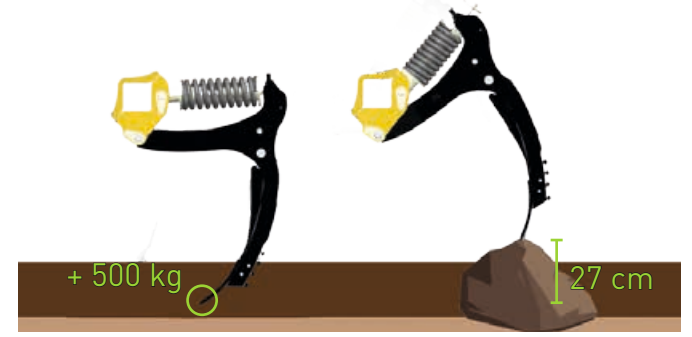

Sécurité ressort

- + Déclenchement à la pointe : + 500 kg de pression
- + Dégagement vertical important : 27 cm
- + Sécurité non-stop à ressort