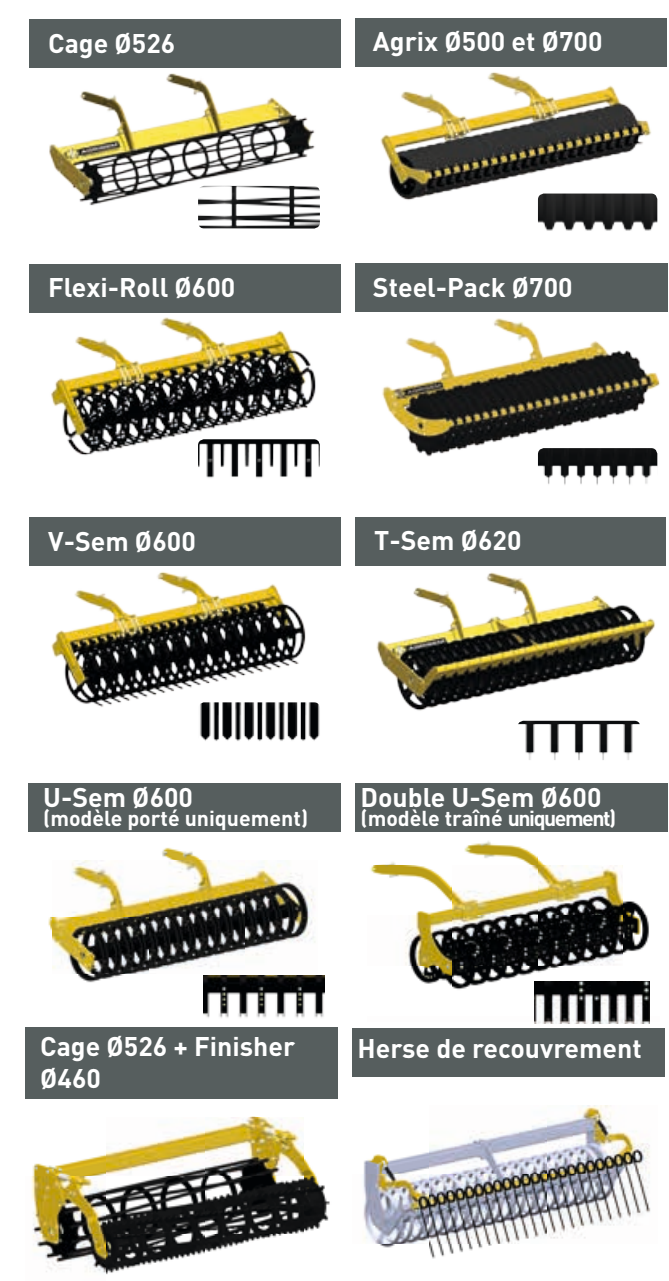

Agromulch® Gold traîné

SILVER PORTÉ	Modèles fixes		Modèles repliables	
Largeur de travail	3,00	3,50	4,00	5,00
Largeur de transport	3,00	3,50	3,00	3,00
Poids (kg) avec rouleau Cage Ø 526	1 772	2 073	2 992	3 306
Puissance (ch)	100 - 140	120 - 160	160 - 200	180 - 240
Nombre de dents	8	10	11	13
Nombre de disques Ø460	8	10	12	14

GOLD PORTÉ	Modèles fixes			Modèles repliables	
Largeur de travail	3,00	3,50	4,00	4,00	5,00
Largeur de transport	3,00	3,50	4,00	3,00	3,00
Poids (kg) avec rouleau Cage Ø 526	1 750	1 882	2 284	2 708	3 170
Puissance (ch)	140 - 180	160 - 200	170 - 220	180 - 240	220 - 280
Nombre de dents	10	12	13	13	17
Nombre de disques Ø460	8	10	12	12	12

ROULEAUX

Machine homologuée

GOLD TRAÎNÉ	Modèles repliables				
Largeur de travail	4,00 m	5,00 m	6,00 m	7,50 m	8,00 m
Poids (kg) avec sécurité ressort et rouleau Cage Ø 526	6 780	7 516	7 870	9 335	9 360
Puissance (ch)	200 - 260	240 - 300	280 - 360	350 - 450	400 - 520
Nombre de dents	13	17	19	25	27
Nombre de disques Ø460	8	10	12	14	16

535 rue Pierre Levasseur T. +33 (0)2 51 14 14 40 agrisem@agrisem.com
44158 ANCENIS - FRANCE F. +33 (0)2 40 96 32 36 www.agrisem.com

Agromulch®

Déchaumeur à dents

Le Choix des Professionnels

Votre concessionnaire