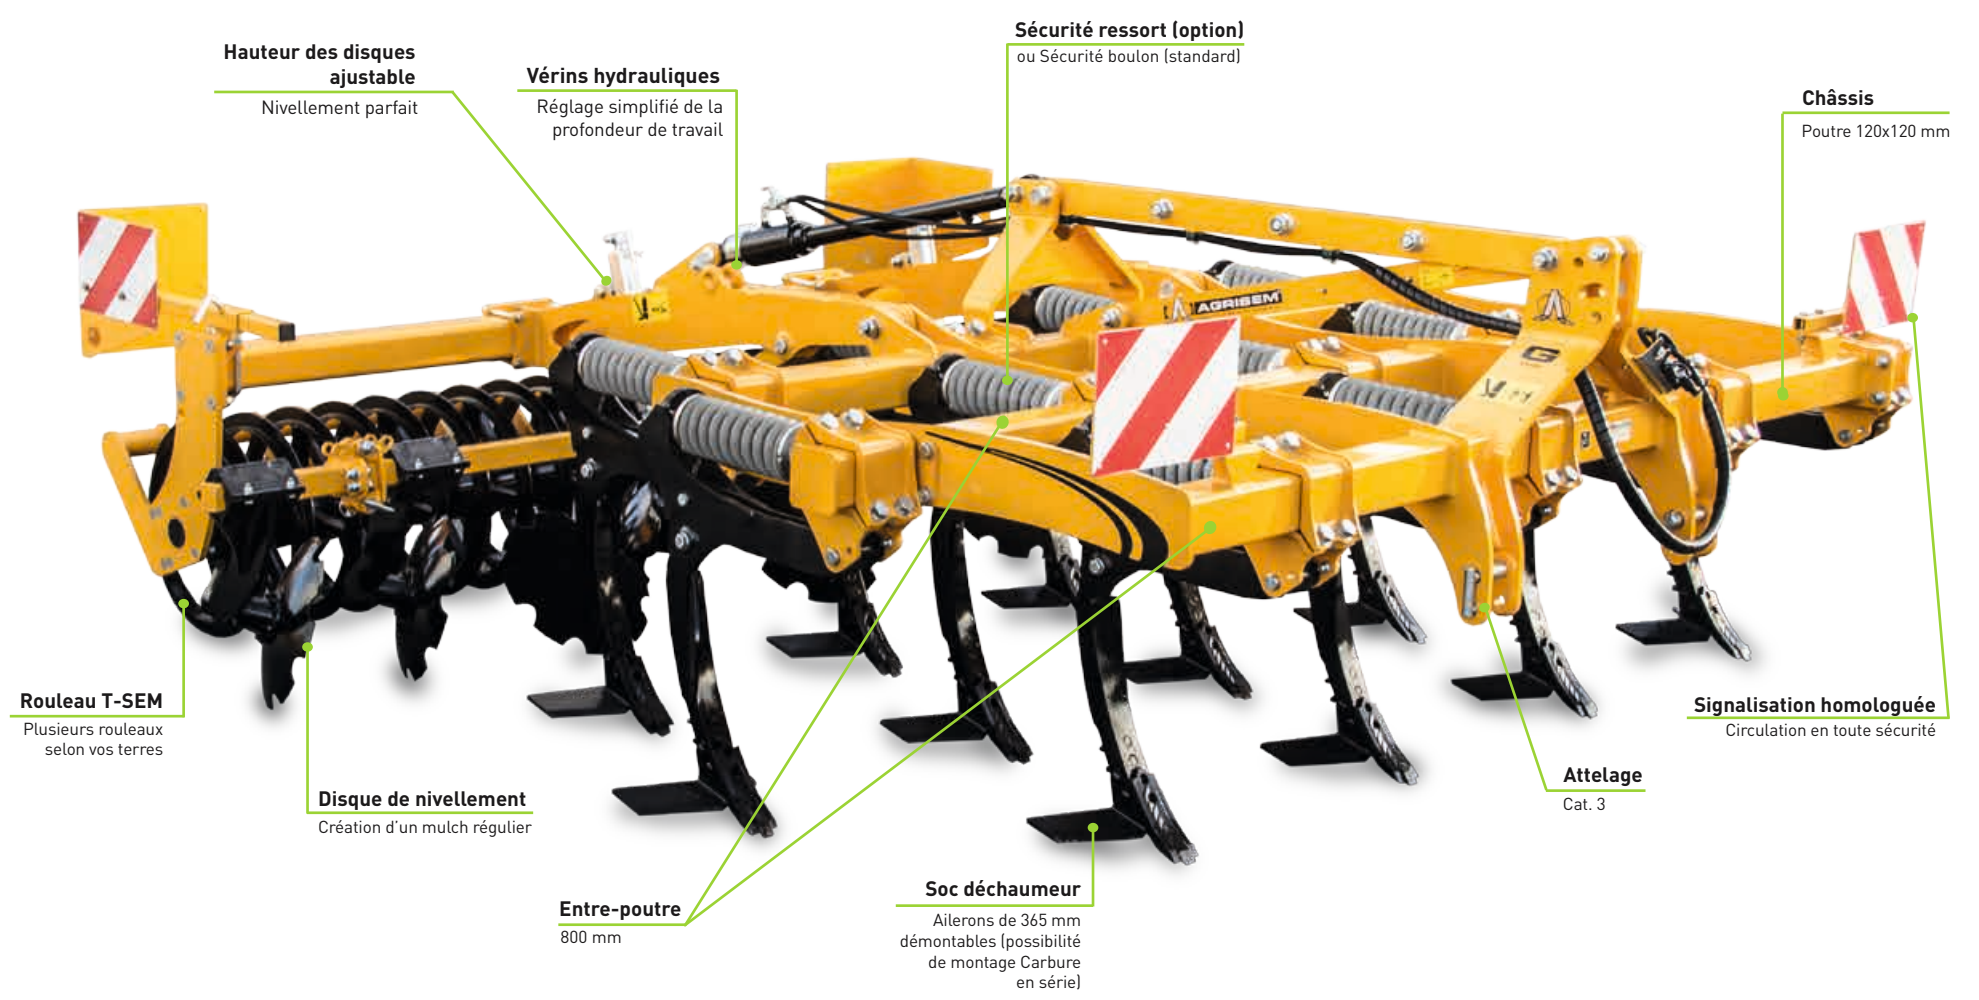

Agromulch® Gold porté