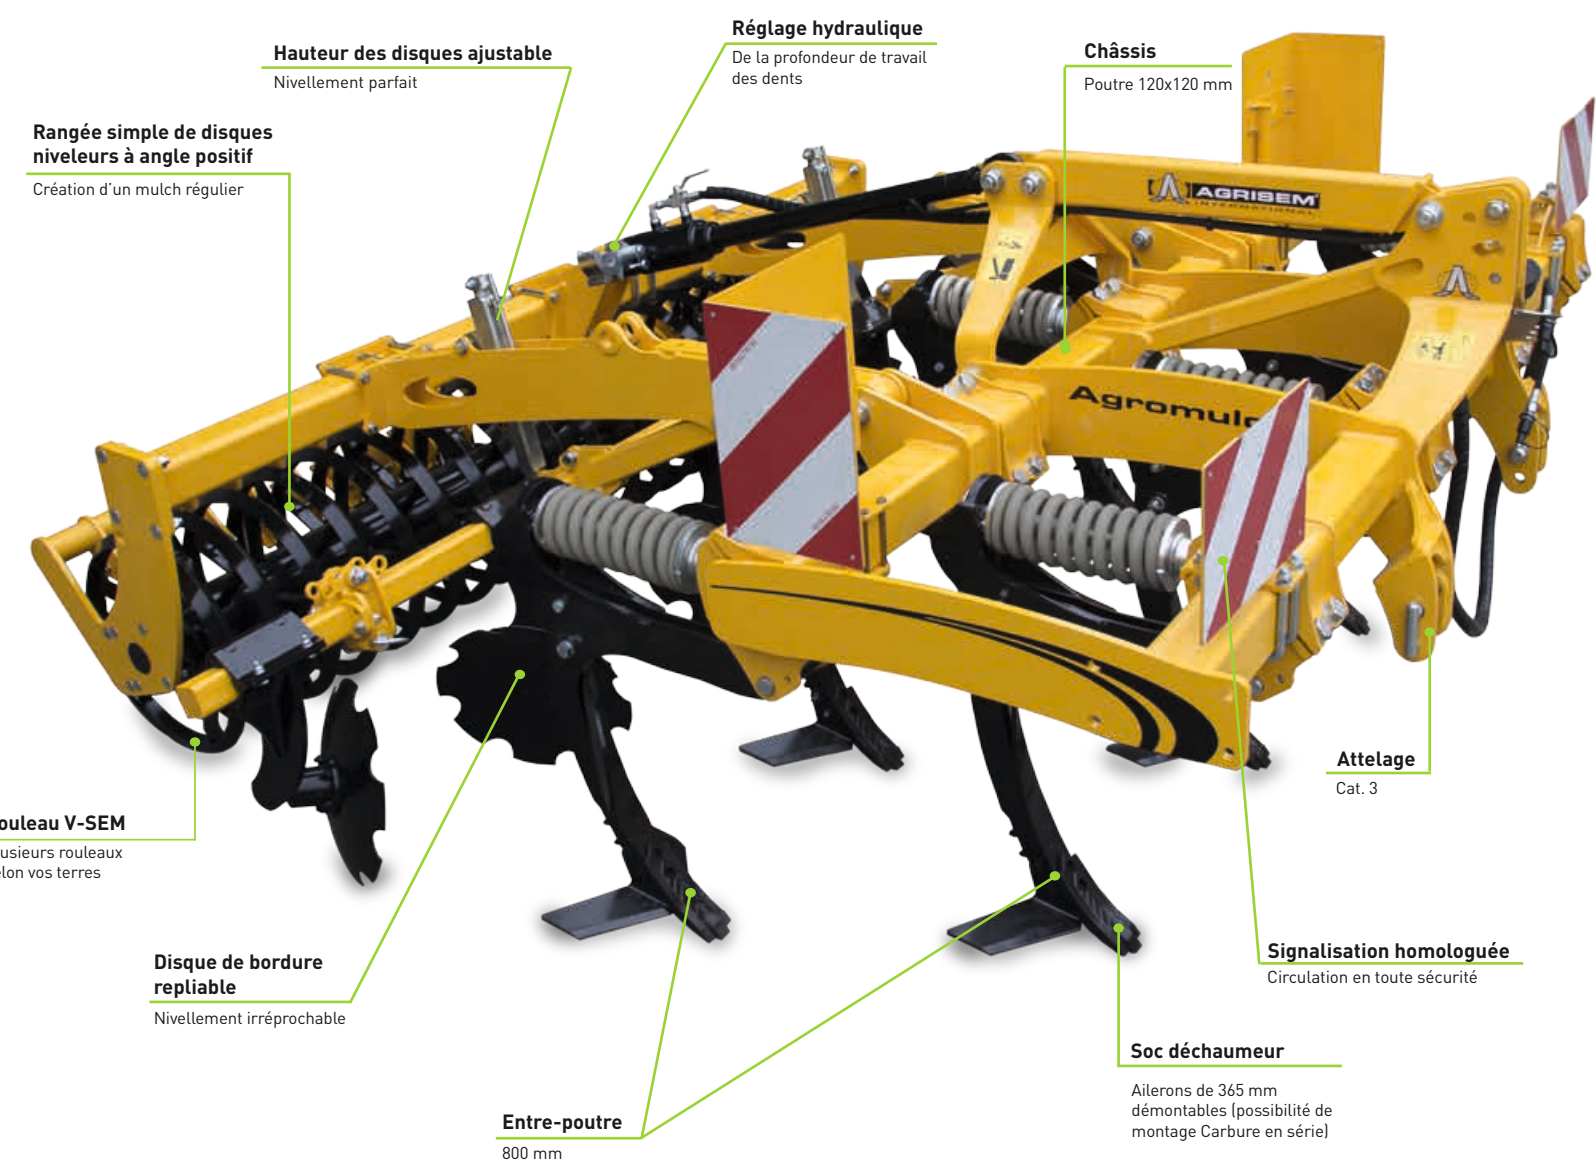

# Agromulch® Gold traîné

SILVER PORTÉ	Modèles fixes		Modèles repliables	
Largeur de travail	3,00	3,50	4,00	5,00
Largeur de transport	3,00	3,50	3,00	3,00
Poids (kg) avec rouleau Cage Ø 526	1 772	2 073	2 992	3 306
Puissance (ch)	100 - 140	120 - 160	160 - 200	180 - 240
Nombre de dents	8	10	11	13
Nombre de disques Ø460	8	10	12	14

GOLD PORTÉ	Modèles fixes			Modèles repliables	
Largeur de travail	3,00	3,50	4,00	4,00	5,00
Largeur de transport	3,00	3,50	4,00	3,00	3,00
Poids (kg) avec rouleau Cage Ø 526	1 750	1 882	2 284	2 708	3 170
Puissance (ch)	140 - 180	160 - 200	170 - 220	180 - 240	220 - 280
Nombre de dents	10	12	13	13	17
Nombre de disques Ø460	8	10	12	12	12

## ROULEAUX

Machine homologuée

GOLD TRAÎNÉ	Modèles repliables				
Largeur de travail	4,00 m	5,00 m	6,00 m	7,50 m	8,00 m
Poids (kg) avec sécurité ressort et rouleau Cage Ø 526	6 780	7 516	7 870	9 335	9 360
Puissance (ch)	200 - 260	240 - 300	280 - 360	350 - 450	400 - 520
Nombre de dents	13	17	19	25	27
Nombre de disques Ø460	8	10	12	14	16

### Repliage du Rouleau

- + Repliage hydraulique du rouleau
- + Ré-équilibre le poids au transport
- + Réduction du porte-à-faux