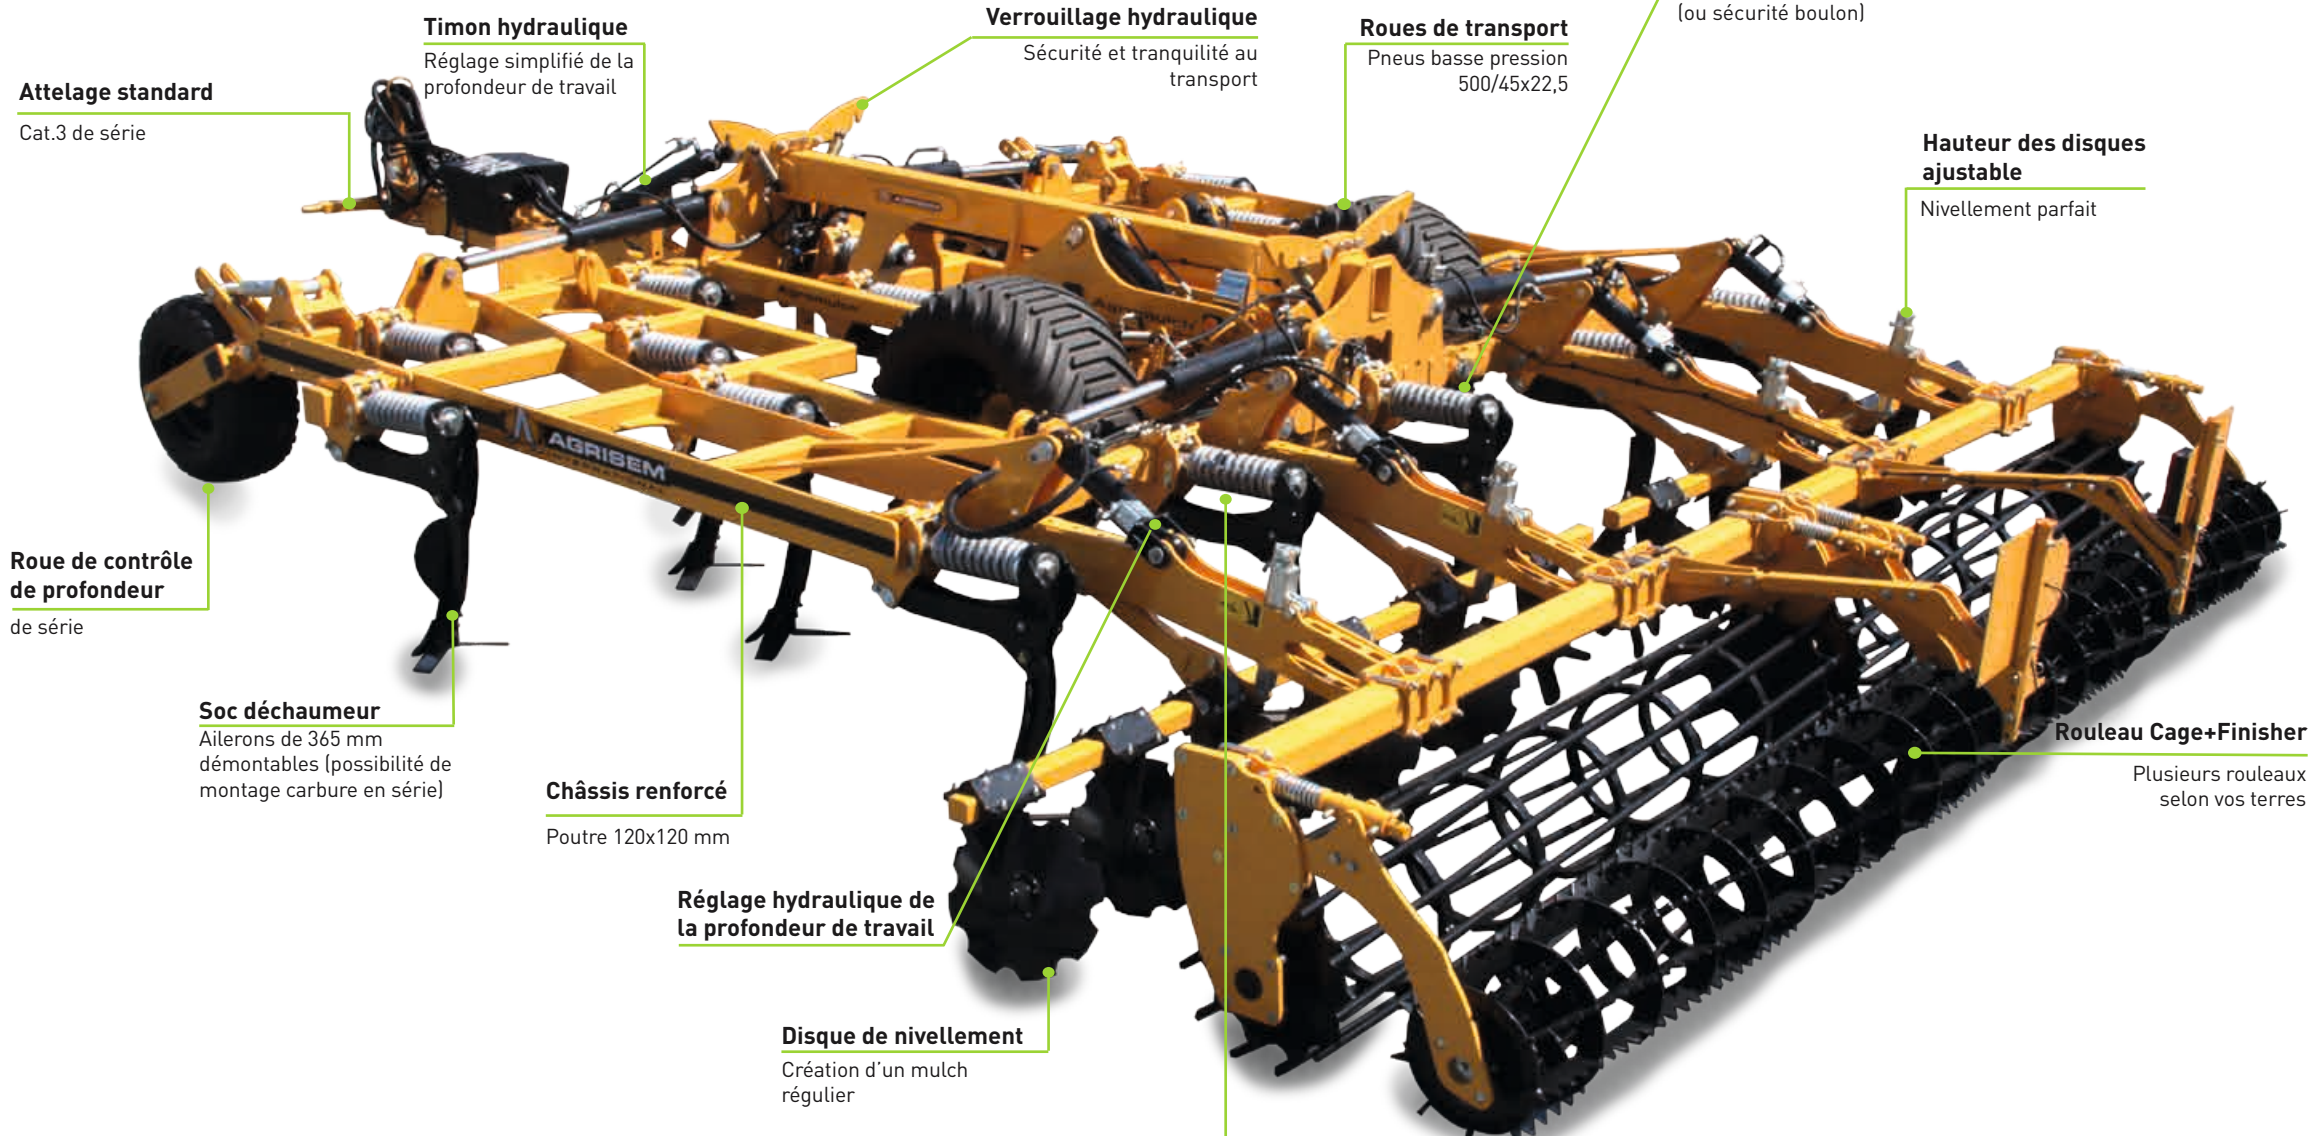

Agromulch® Gold traîné

SILVER PORTÉ	Modèles fixes		Modèles repliables	
Largeur de travail	3,00	3,50	4,00	5,00
Largeur de transport	3,00	3,50	3,00	3,00
Poids (kg) avec rouleau Cage Ø 526	1 772	2 073	2 992	3 306
Puissance (ch)	100 - 140	120 - 160	160 - 200	180 - 240
Nombre de dents	8	10	11	13
Nombre de disques Ø460	8	10	12	14

GOLD PORTÉ	Modèles fixes			Modèles repliables	
Largeur de travail	3,00	3,50	4,00	4,00	5,00
Largeur de transport	3,00	3,50	4,00	3,00	3,00
Poids (kg) avec rouleau Cage Ø 526	1 750	1 882	2 284	2 708	3 170
Puissance (ch)	140 - 180	160 - 200	170 - 220	180 - 240	220 - 280
Nombre de dents	10	12	13	13	17
Nombre de disques Ø460	8	10	12	12	12