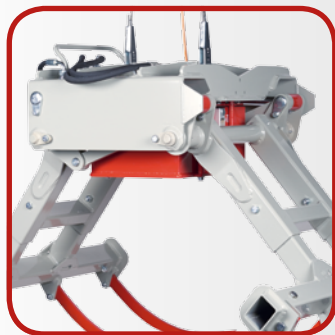

RENOVATION DE GRIFFES À FOURRAGE DE CHEZ BÄCHTOLD

Solutions individuelles, solides, fiables!

BÄCHTOLDLANDTECHNIK
CH-6122 Menznau

Wolhuserstrasse 9
CH-6122 Menznau

Téléphone +41 41 493 17 70

Téléfax +41 41 493 17 85

info@baechtold-landtechnik.ch

www.baechtold-landtechnik.ch

RÉNOVATION DE GRIFFES À FOIN ROBUSTES

Avec cette griffe puissante et solide, les temps d'arrêts sont réduits !

Groupe électrohydraulique compact

Grand réservoir d'huile / grand volume d'huile

Griffe Bächtold
montage individuel sur grue existante.

Deux puissants vérins
convient également pour l'ensilage.

Les griffes approuvées Bächtold peuvent être montées sur toutes marques de pont roulant d'ancienne et de nouvelle génération.

A choix de plusieurs outils, benne ou griffe à silo avec attache rapide sont disponible.