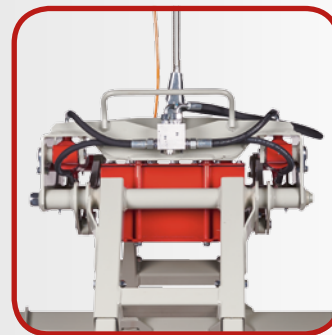

RENOVATION DE GRIFFES À FOURRAGE DE CHEZ BÄCHTOLD

Solutions individuelles, solides, fiables!

BÄCHTOLDLANDTECHNIK
CH-6122 Menznau

Wolhuserstrasse 9
CH-6122 Menznau

Téléphone +41 41 493 17 70

Téléfax +41 41 493 17 85

info@baechtold-landtechnik.ch

www.baechtold-landtechnik.ch

RÉNOVATION DE GRIFFES À FOIN ROBUSTES

Avec cette griffe puissante et solide, les temps d'arrêts sont réduits !

Groupe électrohydraulique compact

Grand réservoir d'huile / grand volume d'huile

Griffe Bächtold
montage individuel sur grue existante.

Deux puissants vérins
convient également pour l'ensilage.

Les griffes approuvées Bächtold peuvent être montées sur toutes marques de pont roulant d'ancienne et de nouvelle génération.

A choix de plusieurs outils, benne ou griffe à silo avec attache rapide sont disponible.