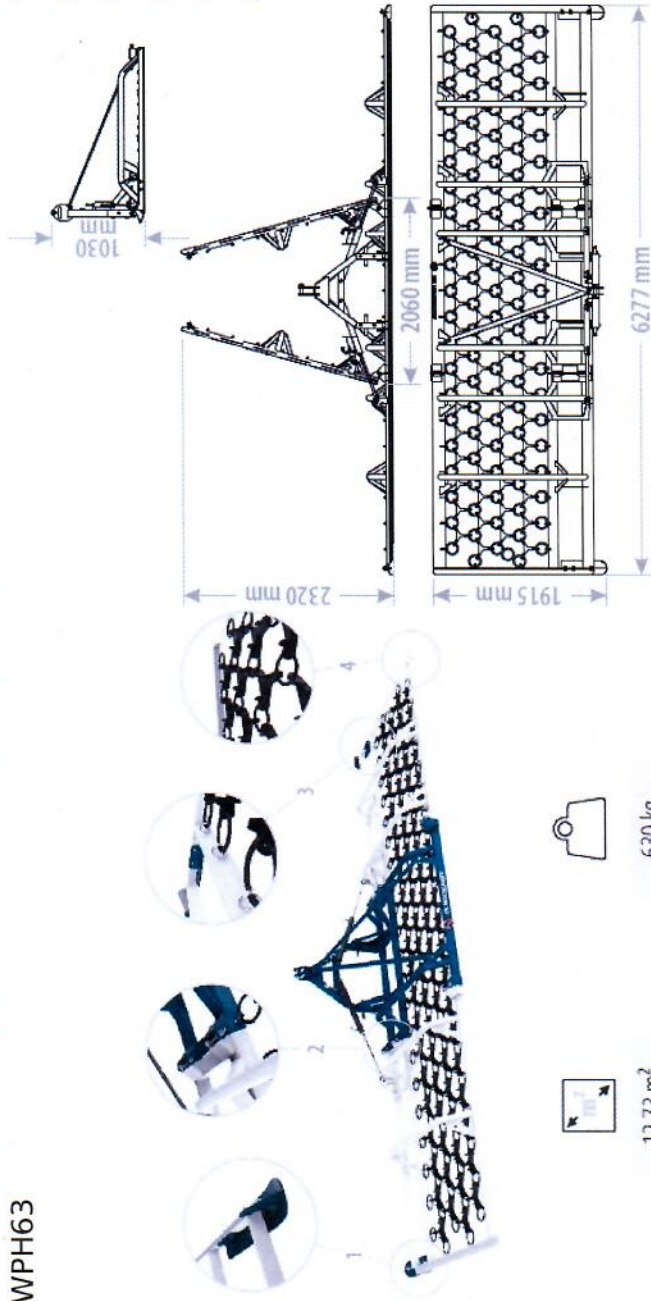

HERSE À PRAIRIE 6M - 4 RANGÉES - HYDRAULIQUE

WPH63

Caractéristiques

- dents doubles
- patins interchangeables
- repliage hydraulique (2 vérins)
- 4 rangées de dents
- construction en acier au carbone S355
- cadre avec attelage 3 points Cat. II rabattable