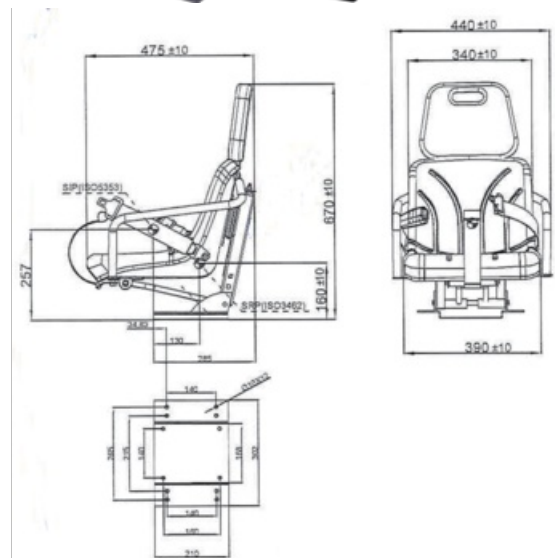

Kindersitz

mit Federung, 5-Punkt Gurt und Kopfstütze, Stoff schwarz

Bestell-Nr.	00152290
Herstellername	Alternativ
Verpackungsmenge	1
Verpackungseinheit	Stück

Ausstattung:

- Mechanische Federung
- Gewichtseinstellung 20 - 60 kg
- Federweg 50 mm
- Gesamtbreite 440 mm
- Polsterbreite 390 mm
- Einbauhöhe ca. 200 mm
- Gesamttiefe 460 mm

Zu finden im Katalog auf Seite

Sitze

93