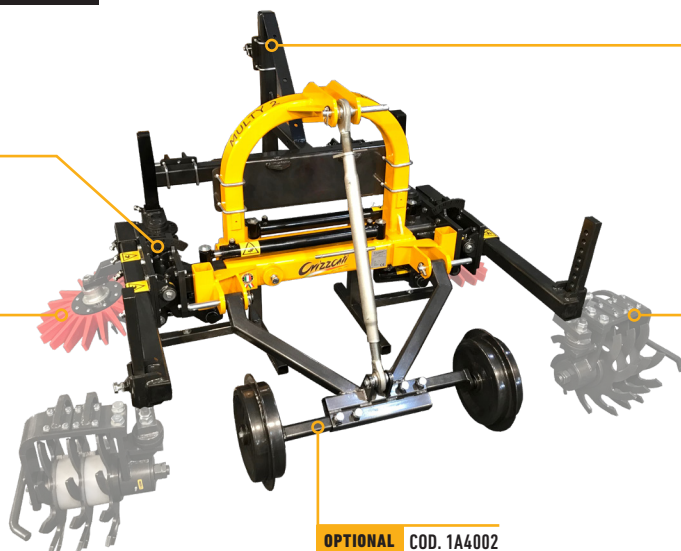

MULTY 2

Telaio porta attrezzi - Multi frame tools
Cadre porte outils - Geräteträger

OPTIONAL COD. 1A4050000

Kit inclinazione
Inclination kit
Kit d'inclinaison
Kippsatz

Attacco a tre punti reversibile
Reversible three-point hitch
Attelage trois points réversible
Wendbare Dreipunktaufhängung
COD. 10407101 - 7151

OPTIONAL

OPTIONAL

OPTIONAL COD. 1A4002

OPTIONAL COD. 1A04007

COD.	Version		cm	Movimenti - Movements - Mouvements - Bewegungen	Distributore	Kg
10407001	MULTY 2/P	Posteriore - Rear Arrière - Rückseite	45+45			320
10407051	MULTY 2/P	Posteriore - Rear Arrière - Rückseite	55+55			340
10407101	MULTY 2/R	Reversibile - Reversible Réversible - Reversibel	45+45			370
10407151	MULTY 2/R	Reversibile - Reversible Réversible - Reversibel	55+55			390
10407201	MULTY 2/F	Frontale - Front Avant - Vorderseite	45+45			440
10407251	MULTY 2/F	Frontale - Front Avant - Vorderseite	55+55			480

OPTIONAL	Descrizione - Description - Description - Beschreibung			Kg
1A4050000	Coppia inclinazione ad innesti rapidi al trattore DX/SX - ingombro + 20 cm Tilt torque with quick couplings to the R/L tractor - dimensions + 20 cm Vérin d'inclinaison avec accouplements rapides au tracteur D/G - dimensions + 20 cm Kippdrehmoment mit Schnellkupplungen zum R/L Traktor - Gesamtabmessungen + 20 cm	+2		28
1A04004	Carrello ruote anteriori meccanico - Front wheels with mechanical adjustment Châssis de roues avant mécanique - Mechanischer Vorderradwagen			15
1A04007	Maggiorazione ruote in gomma - Extra charge rubber wheels Supplément roues en caoutchouc - Zuschlag für Gummiräder			NON PER - Not for - Pas pour - Nicht für COD. 1A04002
1A03507	Martinetto idraulico per carrello trattore Hydraulic jack for rear frame with connection pipes Vérin hydraulique pour roues avec attelage rapide au tracteur Hydraulikzylinder für Räder mit Schnellkupplung zum Traktor	+1		
1A405060	Maggiorazione Joystick 3 funzioni + ON/OFF MOTOR Extra charge Joystick 3 fonctions + ON / OFF MOTOR Supplément Joystick 3 fonctions + ON/OFF MOTEUR Joystick 3 Funktionen + ON/OFF MOTOR Zuschlag			10
1A405065	Maggiorazione Joystick 4 funzioni + ON/OFF MOTOR Extra charge Joystick 4 fonctions + ON / OFF MOTOR Supplément Joystick 4 fonctions + ON/OFF MOTEUR Joystick 4 Funktionen + ON/OFF MOTOR Zuschlag			12
1A405070	Maggiorazione Joystick 5 funzioni + ON/OFF MOTOR Extra charge Joystick 5 fonctions + ON / OFF MOTOR Supplément Joystick 5 fonctions + ON/OFF MOTEUR Joystick 5 Funktionen + ON/OFF MOTOR Zuschlag			12
1A405075	Maggiorazione Joystick 6 funzioni + ON/OFF MOTOR Extra charge Joystick 6 fonctions + ON / OFF MOTOR Supplément Joystick 6 fonctions + ON/OFF MOTEUR Joystick 6 Funktionen + ON/OFF MOTOR Zuschlag			14
1A04810	Radiatore - Oil cooler Refroidisseur - Kühler			4