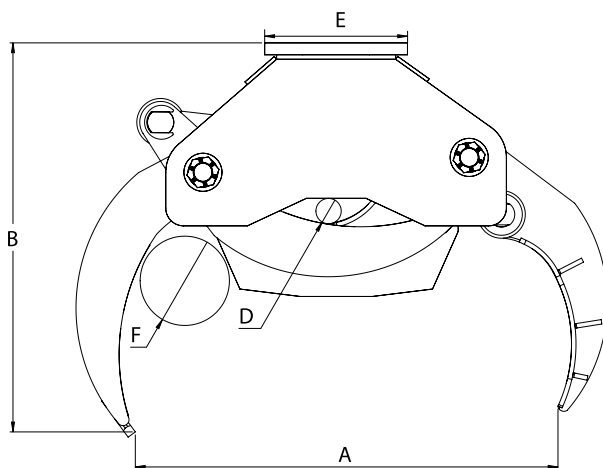

ISOER

SCHNEIDGREIFER GRAPPIN COUPEUR

- ✓ Geeignet für den Festanbau an Bagger ohne Rotator
- ✓ Zum effizienten räumen von Waldrändern, Hecken usw.
- ✓ Einfache und robuste Bauart, festes Messer, abschraubbar

- ✓ Approprié pour un montage permanent sur une excavatrice sans rotateur
- ✓ Pour un débroussaillage efficace des lisières de forêts, haies, etc.
- ✓ Conception simple et robuste, couteau solide, dévissable

DE Optional erhältlich: mit Rotator, Elektro- Umschaltventil, 45° Verstelladapter und Hydraulikschläuche.

FR Disponible en option : avec rotateur, vanne de commutation électrique, Adaptateur réglable à 45° et Tuyaux hydrauliques.

150ER	
A	660
B	683
C	Breite 275
D	30
E	140/140
F	120