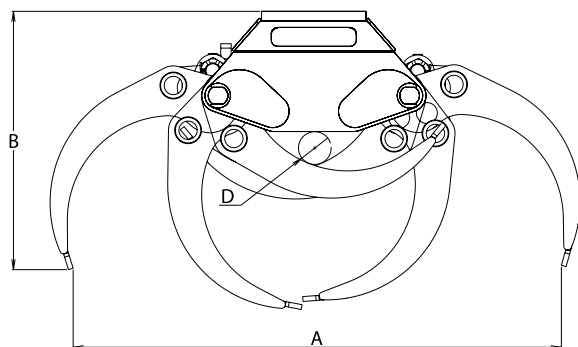

HG 350 Ultra	HG 400 Ultra	HG 470 Ultra
A	1830	1920	2027
B	827	835	905
C	570	630	670
D	100	125	145
E	414	519	519
F	173-6-17	173-6-17	173-6-17

Model Modèle							
HG 350 Ultra	190	0,36	250	50	16,85	12	4
HG 400 Ultra	245	0,40	250	60	19,9	15	4,5
HG 470 Ultra	269	0,47	250	60	22,7	15	5

Leistungsstarke Greifer
und Anbaugeräte

CH-6166 Hasle ■ info@litech.ch ■ +41 41 480 47 47 ■ www.litech.ch

Online-Shop
www.holzgreifer.ch