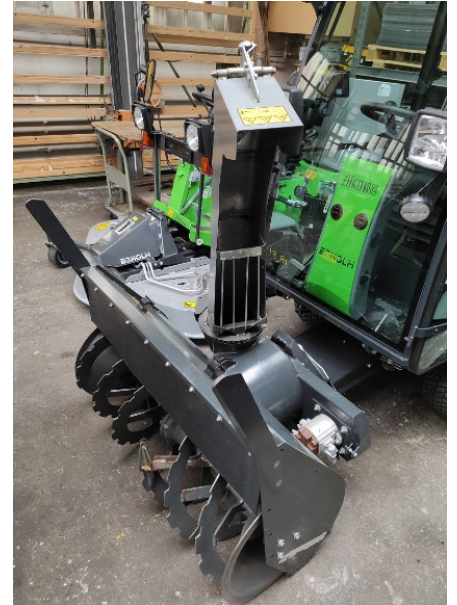

## Schneefräse Rapid zu City Ranger 22\*\*

Abverkauf Occasionsgeräte – guter Zustand – kaum genutzt

### Kompatibel mit allen Fahrzeugen der Egholm City Ranger 22er Serie

- Arbeitsbreite: 1003 mm
- Gewicht: 170 kg
- max. U/min: 1000
- Jahrgang: 2013
- Hydraulische Kamindrehung
- Elektrische Verstellung der Auswurfklappe
- Räumschnecke: Ø 460 mm
- Wurftrabine: Ø 350 mm