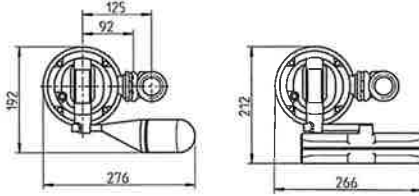

Montage GR 32 / Installation GR 32

Einbaubeispiel / Installation example

40 x 40 mm / Ø 50 cm

Einbaubeispiel / Installation example

50 x 50 mm / Ø 50 cm